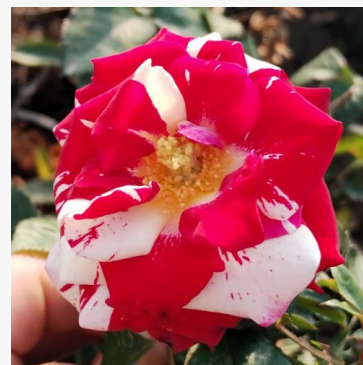

Rosa Wekfabpur

fioletowy - róża rabatowa floribunda
60-80 cm
róża o intensywnym zapachu - o owocowym aromacie
Tom Carruth

Rosa Wekgobnez

czerwony - biały - róża rabatowa grandiflora -
floribunda
75-90 cm
róża o intensywnym zapachu - o aromacie jabłka
Tom Carruth