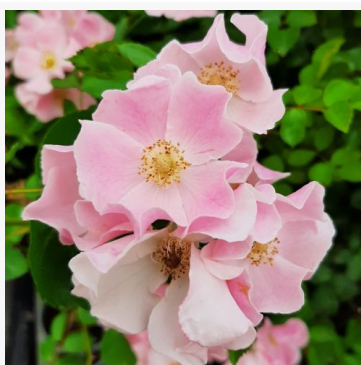

Rosa Sheherazade®

różowy - róża rabatowa floribunda
50-70 cm
róża o intensywnym zapachu - aromat fiołkowy
Takunori Kimura

Rosa Sidney Peabody™

różowy - róża rabatowa grandiflora - floribunda
90-150 cm
róża o dyskretnym zapachu - o aromacie cytryny
De Ruiter Innovations BV.