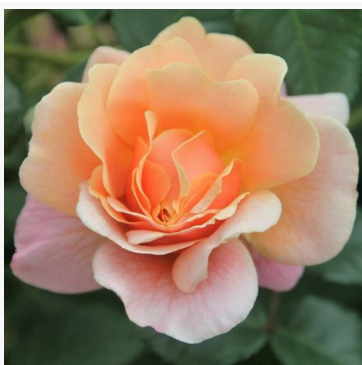

Rosa Fun

różowy - róża rabatowa floribunda
50-60 cm
róża o intensywnym zapachu - aromat mango
PhenoGeno Roses