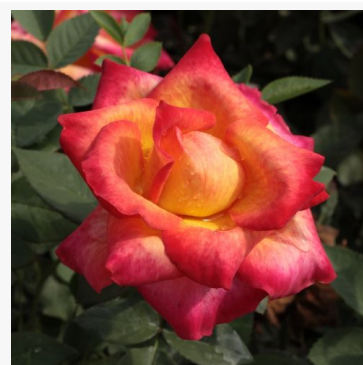

Rosa Alfred Manessier™

żółty - czerwony - róża rabatowa grandiflora
90-120 cm
róža o intensywnym zapachu - aromat miodowy
Dominique Massad

Rosa Alinka

żółty - czerwony - róża rabatowa floribunda
100-120 cm
róža o dyskretnym zapachu - aromat goździkowy
Dickson, Alexander Patrick