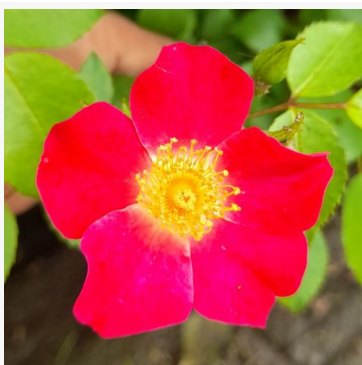

Rosa Dioressence®

fioletowy - róża rabatowa floribunda
60-90 cm
róża o intensywnym zapachu - aromat goździkowy
Georges Delbard/André Delbard-Chabert

Rosa Discus Amorina

różowy - róża rabatowa floribunda
50-80 cm
róża bezzapachowa - -
De Ruiter Innovations BV.