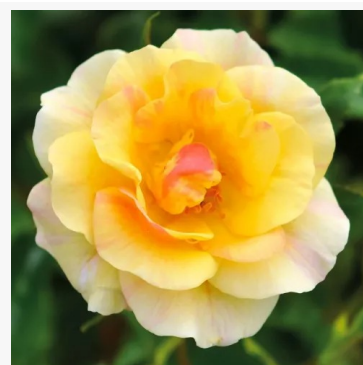

Rosa Mellite

żółty - róża rabatowa floribunda
40-60 cm
róża o dyskretnym zapachu - o aromacie jabłka
PhenoGeno Roses