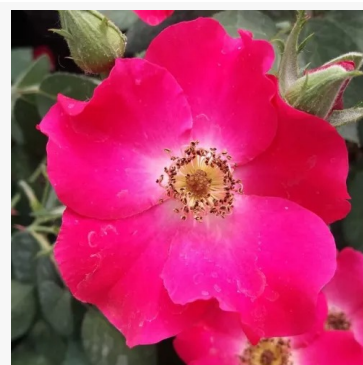

Rosa Buisman's Glory

różowy - róża rabatowa floribunda
60-100 cm
róża o średnio intensywnym zapachu - aromat kwaśny
G. A. H. Buisman