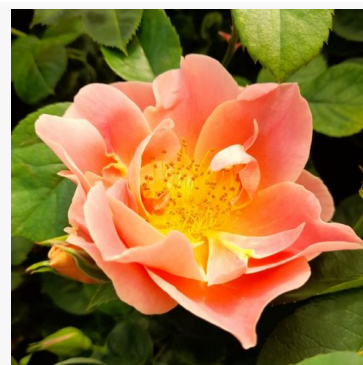

Rosa Edouard Guillot™

różowy - róża rabatowa floribunda
75-90 cm
róża bezzapachowa - -
Dominique Massad