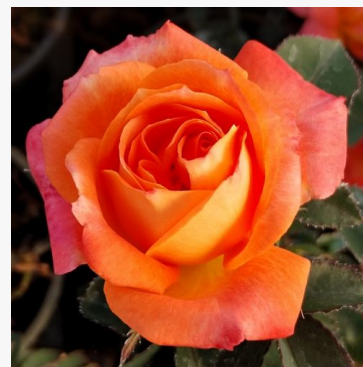

Rosa Chewgentpeach

różowy - róża rabatowa grandiflora - floribunda
100-120 cm
róża bezzapachowa - -
Christopher H. Warner

Rosa Chic Parisien

różowy - róża rabatowa floribunda
60-100 cm
róża o dyskretnym zapachu - aromat fiołkowy
Georges Delbard