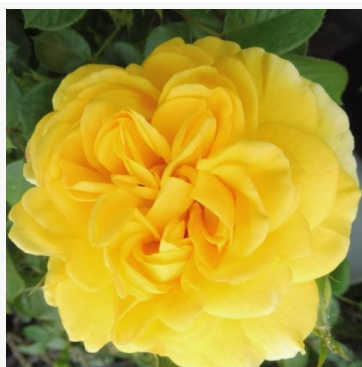

Rosa Cheerfulness

żółty - róża rabatowa floribunda
70-100 cm
róża o dyskretnym zapachu - o aromacie centifolia
Discovered by - pharmaROSA®