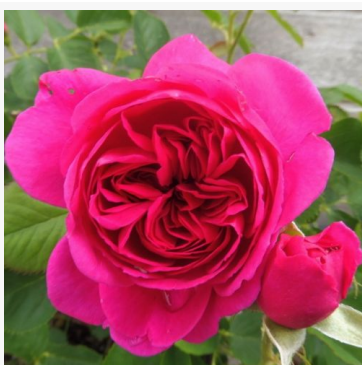

Rosa Empereur Charles IV

różowy - róża rabatowa floribunda
80-100 cm
róża o intensywnym zapachu - o aromacie
damasceńskim
Lens Roses