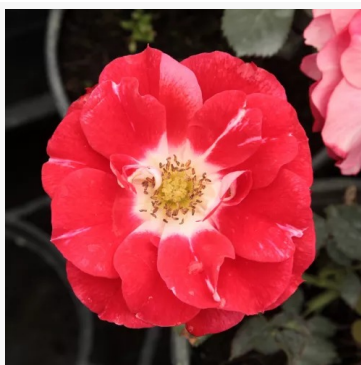

Rosa Phoenix®

pomarańczowy - róża rabatowa floribunda
60-70 cm
róża bezzapachowa - -
W. Kordes & Sons

Rosa Picasso™

czerwony - biały - róża rabatowa floribunda
60-75 cm
róża bezzapachowa - -
Samuel Darragh McGredy IV.