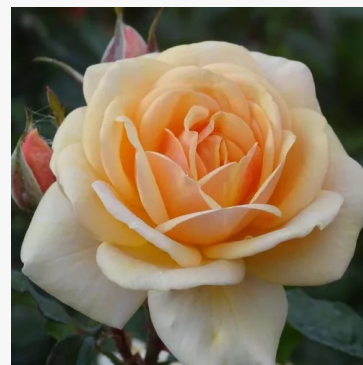

Rosa Sweet Honey®

żółty - róża rabatowa floribunda
90-120 cm
róża o dyskretnym zapachu - o aromacie jabłka
W. Kordes & Sons