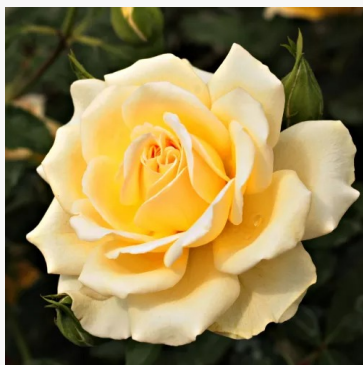

Rosa Rivedoux-plage™

żółty - różowy - róża rabatowa floribunda
90-120 cm
róża bezzapachowa - -
Dominique Massad