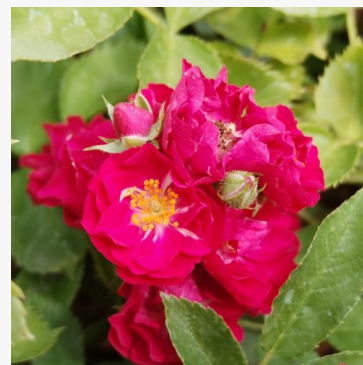

Rosa Spinnaker Amorina

biały - róża rabatowa floribunda
50-70 cm
róża bezzapachowa - -

Rosa Splendid™

czerwony - róża rabatowa floribunda
40-60 cm
róża o dyskretnym zapachu - o owocowym aromacie
L. Pernille Olesen, Mogens Nyegaard Olesen