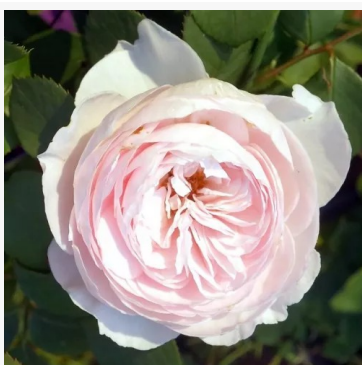

Rosa Heilige Bilhildis

czerwony - róża rabatowa floribunda
40-60 cm
róża bezzapachowa -
Márk Gergely

Rosa Henrietta Barnett

żółty - róża rabatowa floribunda
60-80 cm
róża o intensywnym zapachu - aromat kwaśny
Harkness & Co.