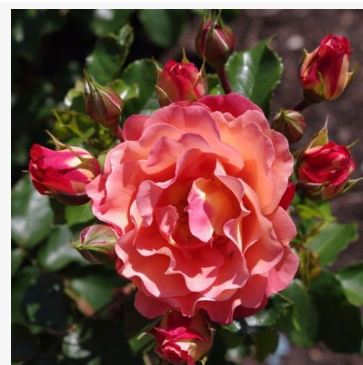

Rosa Spice of Life

pomarańczowy - żółty - róża rabatowa floribunda
80-100 cm
róża bezzapachowa - -
Colin Dickson