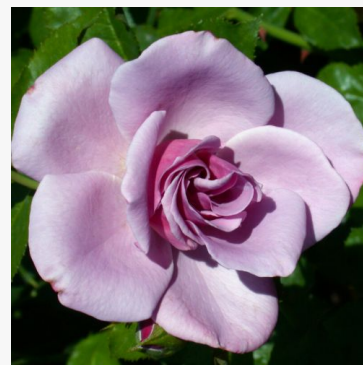

Rosa Blue Tango

fioletowy - róża rabatowa floribunda
80-120 cm
róża o intensywnym zapachu - o owocowym aromacie
Karin Schade

Rosa Blueberry Hill®

fioletowy - róża rabatowa grandiflora - floribunda
90-120 cm
róża o dyskretnym zapachu - aromat mango
Tom Carruth