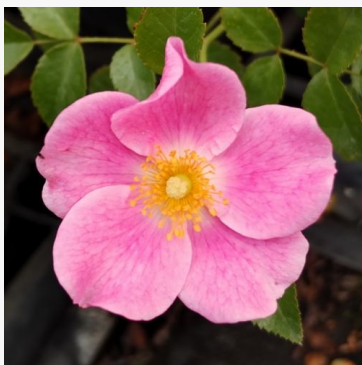

Rosa Fortuna®

różowy - róża rabatowa floribunda
50-70 cm
róża bezzapachowa -
W. Kordes & Sons