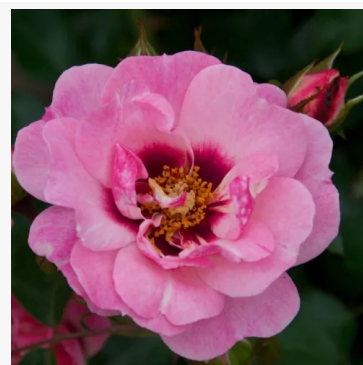

Rosa Blanc Meilandecor®

biały - róża rabatowa floribunda
50-80 cm
róża bezzapachowa - -
Marie-Louise (Louisette) Meiland

Rosa Blauwestad™

różowy - róża rabatowa floribunda
70-90 cm
róża o intensywnym zapachu - o aromacie anyżu
Interplant