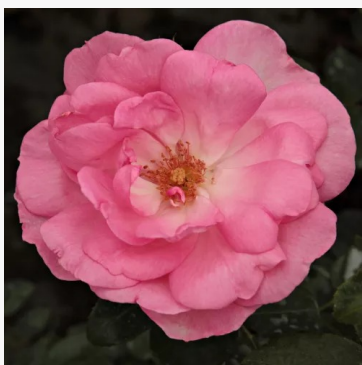

Rosa Campina Gold

żółty - róża rabatowa floribunda
60-90 cm
róża o intensywnym zapachu - o aromacie jabłka
Martin Vissers

Rosa Carminia

różowy - róża rabatowa floribunda
60-90 cm
róża o intensywnym zapachu - aromat goździkowy
Martin Vissers

Rosa Carte Blanche®

biały - róża rabatowa floribunda
90-100 cm
róża o średnio intensywnym zapachu - o owocowym
aromacie
Alain Antoine Meiland

Rosa Carte d'Or®

żółty - róża rabatowa floribunda
60-80 cm
róża bezzapachowa -
Meiland International