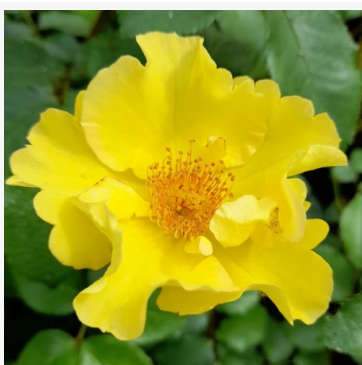

Rosa Medal Amorina

żółty - róża rabatowa floribunda
80-90 cm
róża bezzapachowa - -
Henk C. A. De Groot