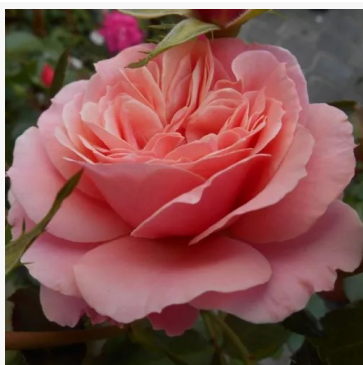

Rosa Botticelli®

różowy - róża rabatowa floribunda
70-80 cm
róża bezzapachowa - -
Meiland International