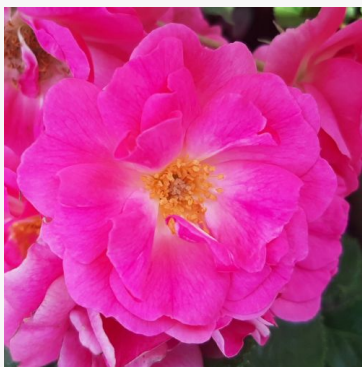

Rosa Bad Birnbach®

różowy - róża rabatowa floribunda
50-60 cm
róża bezzapachowa - -
W. Kordes & Sons

Rosa Bad Wörishofen®

różowy - róża rabatowa floribunda
60-70 cm
róża bezzapachowa - -
W. Kordes' Söhne®