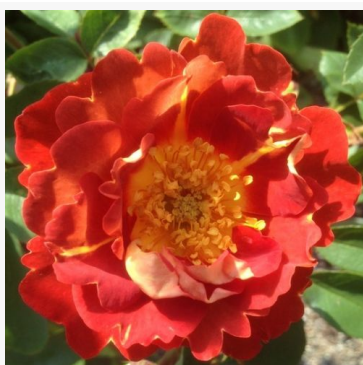

Rosa Strange Brew

czerwony - róża rabatowa floribunda
80-100 cm
róża o dyskretnym zapachu - o aromacie brzoskwini
Bob Matthews