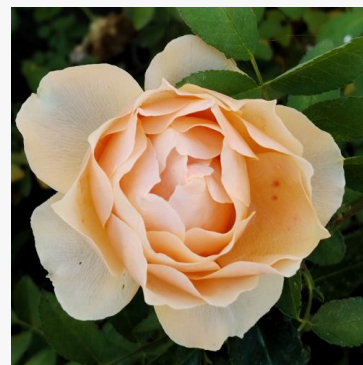

Rosa Heilige Bilhildis

czerwony - róża rabatowa floribunda
40-60 cm
róża bezzapachowa -
Márk Gergely

Rosa Henrietta Barnett

żółty - róża rabatowa floribunda
60-80 cm
róża o intensywnym zapachu - aromat kwaśny
Harkness & Co.