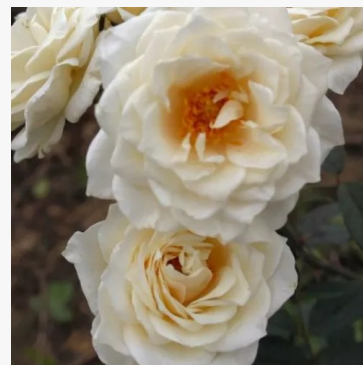

Rosa Organdie

żółty - róża rabatowa floribunda
100-120 cm
róża o intensywnym zapachu - o aromacie centifolia
John Scarman