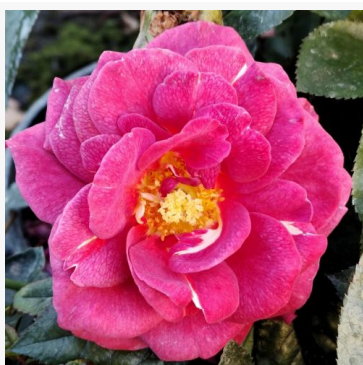

Rosa Brown Velvet

czerwony - róża rabatowa floribunda
60-90 cm
róża o dyskretnym zapachu - o aromacie brzoskwini
Samuel Darragh McGredy IV.