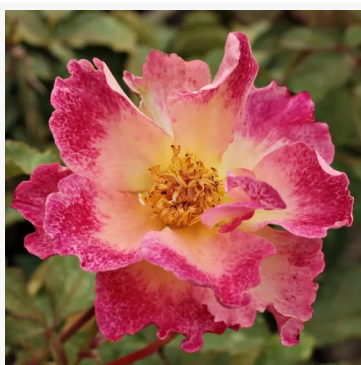

Rosa Alfred Manessier™

żółty - czerwony - róża rabatowa grandiflora
90-120 cm
róža o intensywnym zapachu - aromat miodowy
Dominique Massad