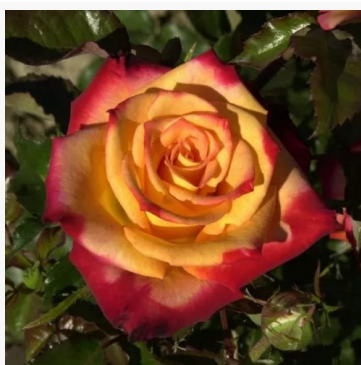

Rosa Mein München

czerwony - żółty - róża rabatowa floribunda
60-80 cm
róża o dyskretnym zapachu - aromat bzu
Anne G. Cocker