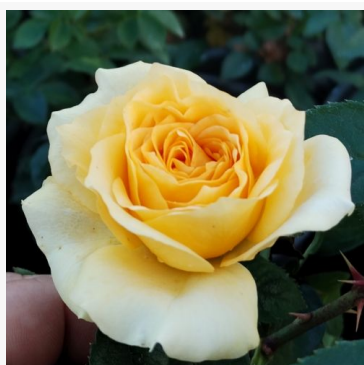

Rosa Wekfabpur

fioletowy - róża rabatowa floribunda
60-80 cm
róża o intensywnym zapachu - o owocowym aromacie
Tom Carruth

Rosa Wekgobnez

czerwony - biały - róża rabatowa grandiflora -
floribunda
75-90 cm
róża o intensywnym zapachu - o aromacie jabłka
Tom Carruth