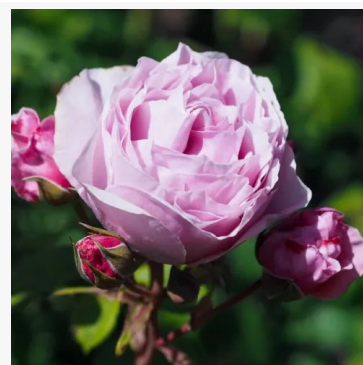

Rosa Princess Claire of Belgium

różowy - róża rabatowa grandiflora - floribunda
70-120 cm
róża o dyskretnym zapachu - aromat morelowy
Martin Vissers