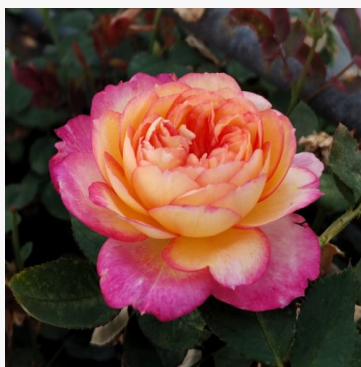

Rosa Lambada®

pomarańczowy - róża rabatowa grandiflora - floribunda
120-150 cm
róża o dyskretnym zapachu - aromat morelowy
W. Kordes & Sons

Rosa Landlust®

żółty - różowy - róża rabatowa grandiflora - floribunda
90-120 cm
róża bezzapachowa - -
W. Kordes' Söhne®