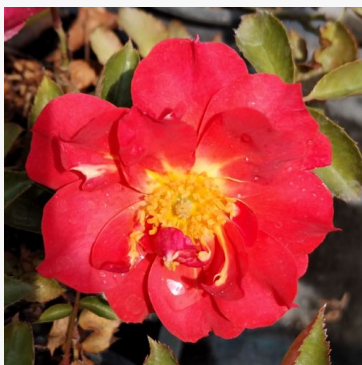

Rosa Honey Maya

czerwony - róża rabatowa floribunda
120-150 cm
róża o dyskretnym zapachu - aromat miodowy