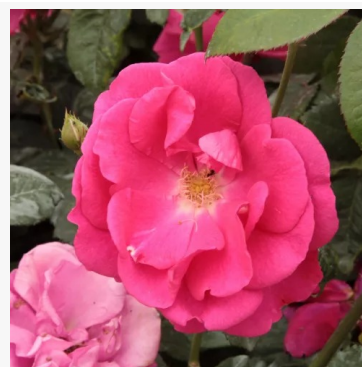

Rosa Lafayette

różowy - róża rabatowa polyantha
20-50 cm
róża bezzapachowa - -
Brent C. Dickerson