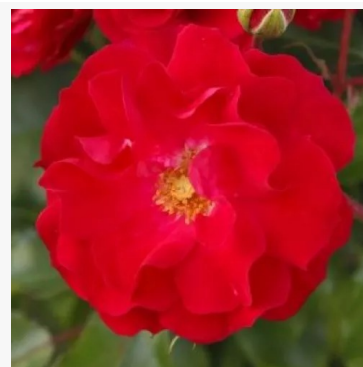

Rosa Rotilia®

czerwony - róża rabatowa floribunda
60-80 cm
róża o dyskretnym zapachu - o aromacie grejfruta
Wilhelm Kordes III.