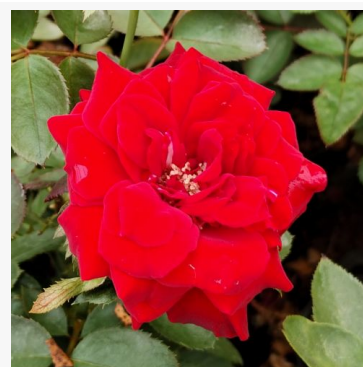

Rosa Niccolo Paganini®

czerwony - róża rabatowa floribunda
70-90 cm
róża o dyskretnym zapachu - aromat malinowy
Alain Meillard