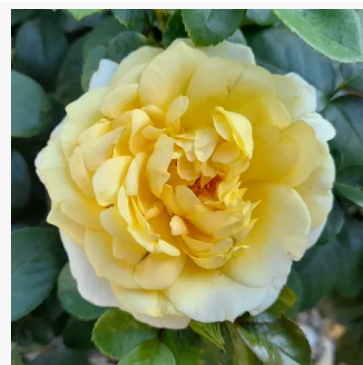

Rosa Sunstar®

żółty - róża rabatowa floribunda
60-90 cm
róża o dyskretnym zapachu - o aromacie truskawki
W. Kordes & Sons