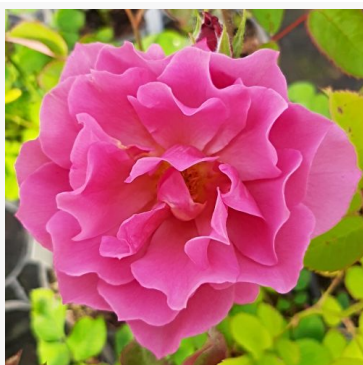

Rosa Aoi

różowy - róża rabatowa floribunda
60-80 cm
róża o dyskretnym zapachu - o aromacie przypraw
Keiji Kunieda