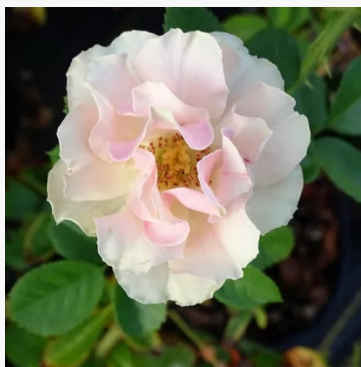

Rosa Greensleeves

różowy - róża rabatowa floribunda
60-80 cm
róża bezzapachowa -
Jack L. Harkness