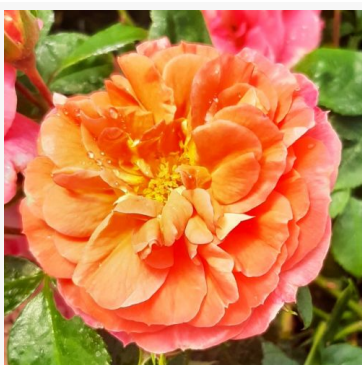

Rosa Gebrüder Grimm®

pomarańczowy - róża rabatowa floribunda
70-80 cm
róża bezzapachowa - -
W. Kordes & Sons