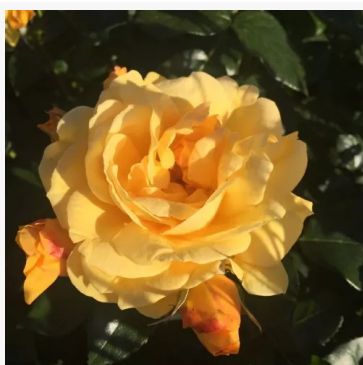

Rosa Friendship Forever

żółty - róża rabatowa floribunda
60-80 cm
róża o dyskretnym zapachu - o aromacie konwalii
Roses Forever ApS / Rosa Eskelund