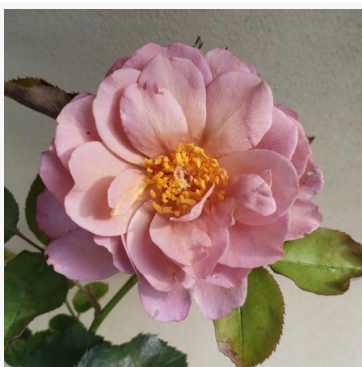

Rosa Lavender Pinocchio

różowy - róża rabatowa floribunda
90-120 cm
róża o dyskretnym zapachu - o aromacie konwalii
Eugene S. Boerner