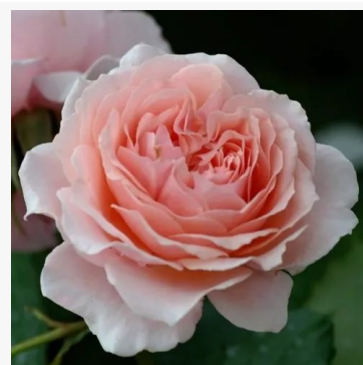

Rosa Look Good Feel Better™

czerwony - róża rabatowa floribunda
80-100 cm
róża bezzapachowa - -
L. Pernille Olesen, Mogens Nyegaard Olesen

Rosa Louise De Marillac™

różowy - róża rabatowa floribunda
50-100 cm
róża bezzapachowa - -
Dominique Massad