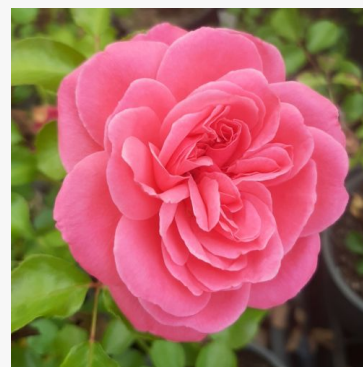

Rosa Rózsaszín

różowy - róża rabatowa floribunda
25-50 cm
róża o średnio intensywnym zapachu - o aromacie
cynamonu