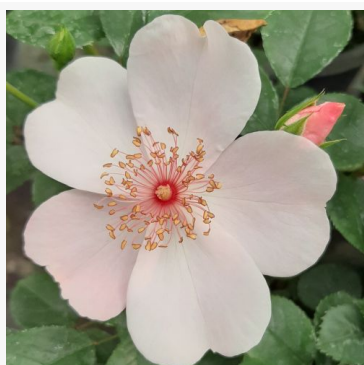

Rosa Arthur Bell

żółty - róża rabatowa floribunda
75-100 cm
róża o intensywnym zapachu - aromat kwaśny
Samuel Darragh McGredy IV.

Rosa Astronomia®

różowy - róża rabatowa floribunda
60-100 cm
róża bezzapachowa - -
Alain Meiland