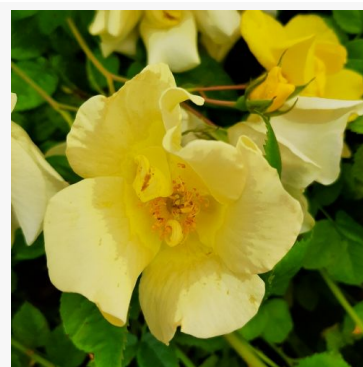

Rosa Liane Foly®

żółty - róża rabatowa floribunda
40-80 cm
róża o intensywnym zapachu - o aromacie przypraw
Meiland International