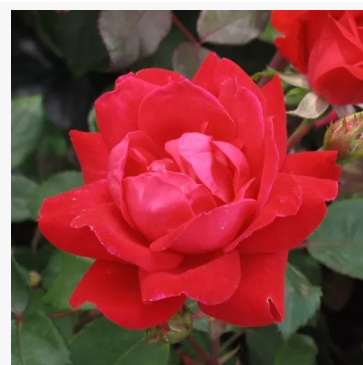

Rosa Double Knock Out®

czerwony - róża rabatowa floribunda
60-80 cm
róża bezzapachowa - -
William J. Radler