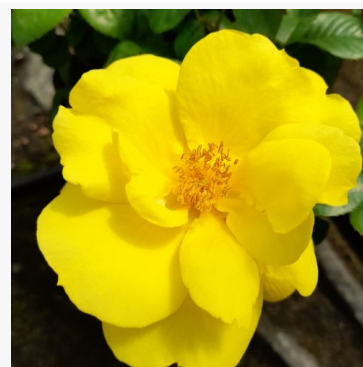

Rosa Lemon Fizz®

żółty - róża rabatowa floribunda
70-80 cm
róża bezzapachowa - -
Tim Hermann Kordes