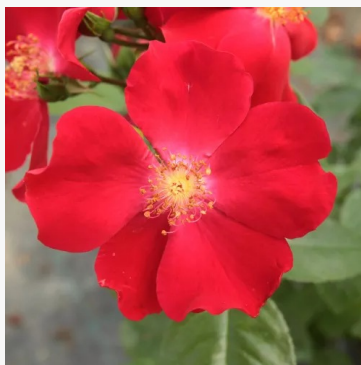

Rosa Heilige Bilhildis

czerwony - róża rabatowa floribunda
40-60 cm
róża bezzapachowa -
Márk Gergely