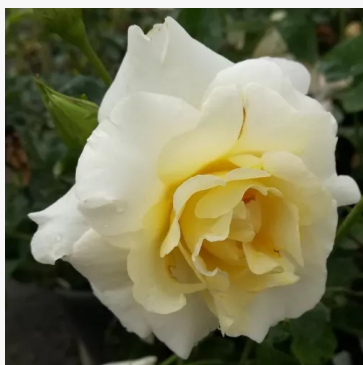

Rosa Irène Frain™

biały - róża rabatowa floribunda
60-70 cm
róża o dyskretnym zapachu - aromat goździkowy
Dominique Massad