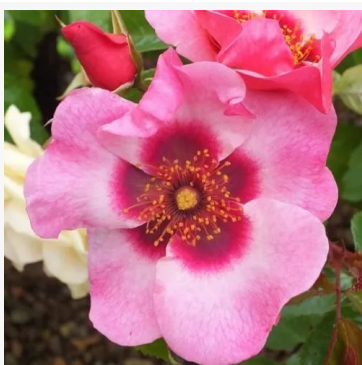

Rosa Bright as a Button

różowy - róża rabatowa floribunda
95-110 cm
róża o dyskretnym zapachu - aromat fiołkowy
Christopher H. Warner