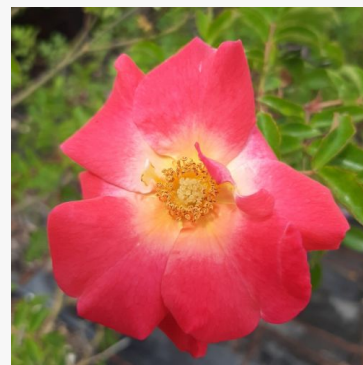

Rosa Eyewink Amorina

różowy - róża rabatowa floribunda
80-90 cm
róża bezzapachowa - -
De Ruijter Innovations BV.