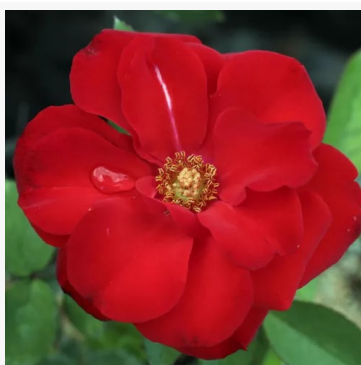

Rosa Sárga - Narancssárga

żółty - pomarańczowy - róża rabatowa floribunda
40-80 cm
róża o średnio intensywnym zapachu - o aromacie
brzoskwini

Rosa Satchmo

czerwony - róża rabatowa floribunda
50-90 cm
róża bezzapachowa - -
Samuel Darragh McGredy IV.