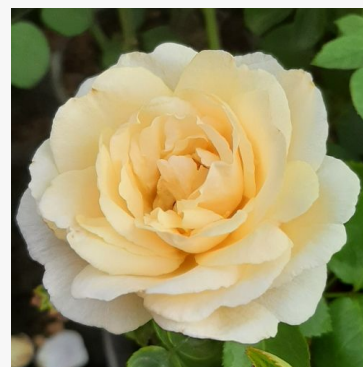

Rosa Baroniet Rosendal™

biały - róża rabatowa floribunda
80-120 cm
róża o średnio intensywnym zapachu - o aromacie
jabłka
Mogens Nyegaard Olesen