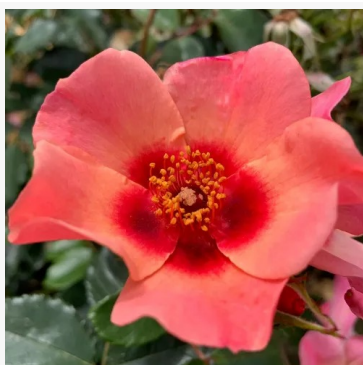

Rosa For Your Eyes Only

różowy - róża rabatowa floribunda
70-90 cm
róża o dyskretnym zapachu - o owocowym aromacie
Christopher H. Warner