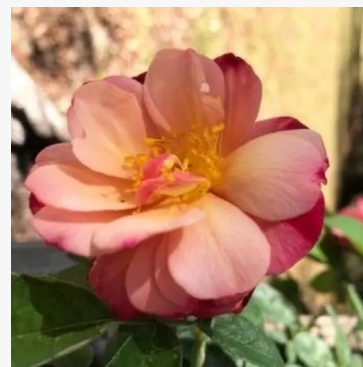

Rosa Léonie Lamesch

czerwony - żółty - róża rabatowa polyantha
60-150 cm
róża o dyskretnym zapachu - o aromacie jabłka
Peter Lambert