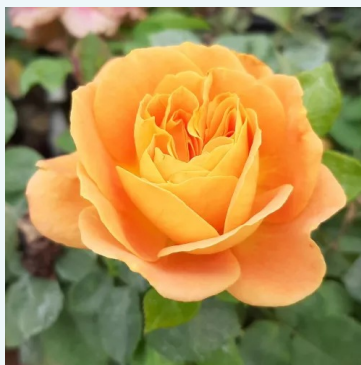

Rosa Orange™

pomarańczowy - róża wielkokwiatowa (herbatnia)
40-50 cm
róża o dyskretnym zapachu - o aromacie brzoskwini
PhenoGeno Roses