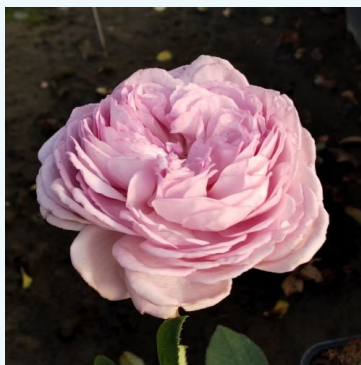

Rosa Regner

fioletowy - róża wielkokwiatowa (herbatnia)
70-80 cm
róża o intensywnym zapachu - o aromacie przypraw
Discovered by - pharmaROSA®