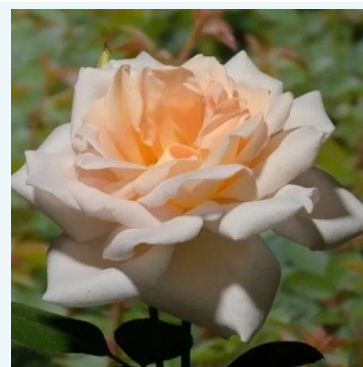

**Rosa Golden Medal®**

żółty - róża wielkokwiatowa (herbatnia)  
80-100 cm  
róża o dyskretnym zapachu - aromat fiołkowy  
Jack E. Christensen

**Rosa Goldstone**

żółty - róża wielkokwiatowa (herbatnia)  
120-150 cm  
róża o dyskretnym zapachu - o słodkim aromacie  
Discovered by - pharmaROSA®

**Rosa Görgény**

różowy - róża wielkokwiatowa (herbatnia)  
60-70 cm  
róża o intensywnym zapachu - aromat miodowy  
Márk Gergely

**Rosa Gorgeous Girl™**

różowy - róża wielkokwiatowa (herbatnia)  
80-110 cm  
róża o średnio intensywnym zapachu - aromat  
herbaciasty  
John Ford

**Rosa Gräfin Bettina**

różowy - róża wielkokwiatowa (herbatnia)  
80-100 cm  
róża o intensywnym zapachu - aromat bzu  
G. Delbard

**Rosa Gräfin Diana®**

różowy - róża wielkokwiatowa (herbatnia)  
80-100 cm  
róża o intensywnym zapachu - o aromacie cynamonu  
W. Kordes & Sons