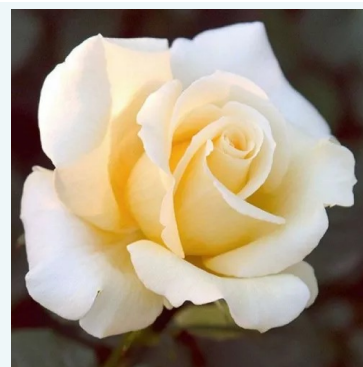

Rosa Elina®

żółty - róża wielkokwiatowa (herbatnia)
100-120 cm
róża o dyskretnym zapachu - o słodkim aromacie
Patrick Dickson, Colin Dickson