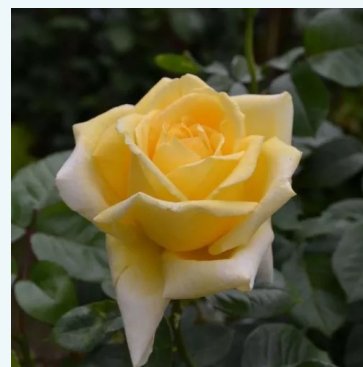

**Rosa Elle®**

żółty - różowy - róża wielkokwiatowa (herbatnia)  
80-90 cm  
róża o intensywnym zapachu - aromat miodowy  
Jacques Mouchoffe

**Rosa Emeraude d'Or**

żółty - różowy - róża wielkokwiatowa (herbatnia)  
120-150 cm  
róża o średnio intensywnym zapachu - aromat  
waniliowy  
Georges Delbard

**Rosa Eminence**

fioletowy - róża wielkokwiatowa (herbatnia)  
70-100 cm  
róża o intensywnym zapachu - aromat morelowy  
Jean-Marie Gaujard

**Rosa Ena Harkness™**

czerwony - róża wielkokwiatowa (herbatnia)  
60-75 cm  
róża o intensywnym zapachu - o aromacie cytryny  
Albert Norman