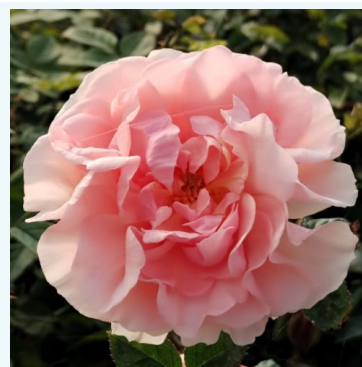

Rosa Donatella®

różowy - róża wielkokwiatowa (herbatnia)
80-100 cm
róża o intensywnym zapachu - o aromacie
damasceńskim
Michèle Meilland Richardier