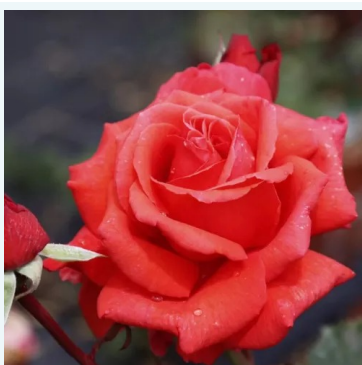

Rosa Wildfire®

pomarańczowy - róża wielkokwiatowa (herbatnia)
80-100 cm
róża bezzapachowa -
Dr. Keith W. Zary