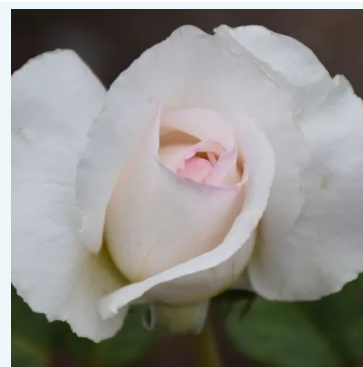

**Rosa Asja™**

czerwony - róża wielkokwiatowa (herbatnia)  
90-100 cm  
róża o dyskretnym zapachu - o aromacie anyżu  
Samuel Darragh McGredy IV.

**Rosa Athena®**

żółty - różowy - róża wielkokwiatowa (herbatnia)  
60-70 cm  
róża o intensywnym zapachu - o aromacie konwalii  
W. Kordes & Sons

**Rosa Atlas™**

biały - różowy - róża wielkokwiatowa (herbatnia)  
60-80 cm  
róża o intensywnym zapachu - o aromacie cynamonu  
Georges Delbard

**Rosa Aventurin**

biały - czerwony - róża wielkokwiatowa (herbatnia)  
60-80 cm  
róża o dyskretnym zapachu - o słodkim aromacie  
Discovered by - pharmaROSA®

**Rosa Avon™**

czerwony - róża wielkokwiatowa (herbatnia)  
50-150 cm  
róża o intensywnym zapachu - aromat piżmowy  
Dennison Harlow Morey

**Rosa Bad Homburg**

żółty - róża wielkokwiatowa (herbatnia)  
70-90 cm  
róża o dyskretnym zapachu - o aromacie cytryny  
Ewald Liebig