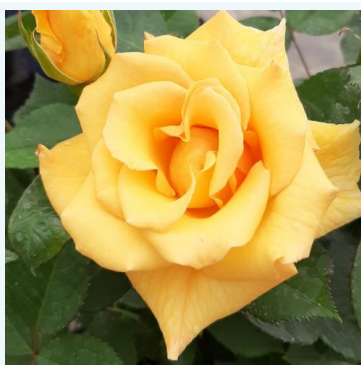

**Rosa Anastasia**

biały - róża wielkokwiatowa (herbatnia)  
90-100 cm  
róża o dyskretnym zapachu - aromat piżmowy  
NIRP International

**Rosa Andre Le Notre®**

różowy - róża wielkokwiatowa (herbatnia)  
90-100 cm  
róża o intensywnym zapachu - o aromacie truskawki  
Alain Meilland

**Rosa Andreas Khol**

biały - róża wielkokwiatowa (herbatnia)  
80-100 cm  
róża o dyskretnym zapachu - aromat morelowy  
Richard Agel

**Rosa Anika™**

żółty - róża wielkokwiatowa (herbatnia)  
90-100 cm  
róża bezzapachowa - -  
Haschke, Pflanzen-Kontor