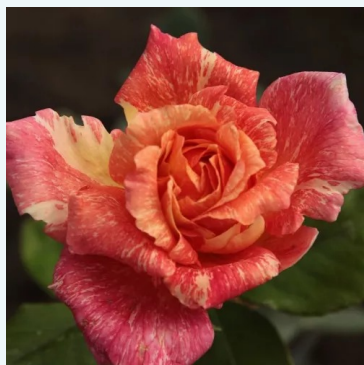

Rosa Mediterranea™

różowy - żółty - róża wielkokwiatowa (herbatnia)
50-150 cm
róża o intensywnym zapachu - aromat mango
Pedro (Pere) Dot