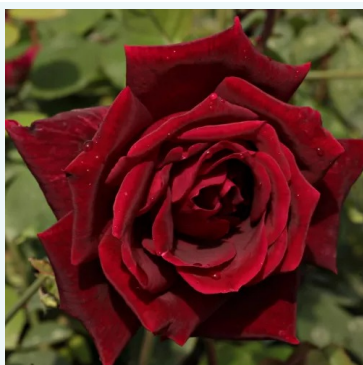

Rosa Papa Meilland®

czerwony - róża wielkokwiatowa (herbatnia)
90-120 cm
róża o intensywnym zapachu - o aromacie
damasceńskim
Alain Meilland