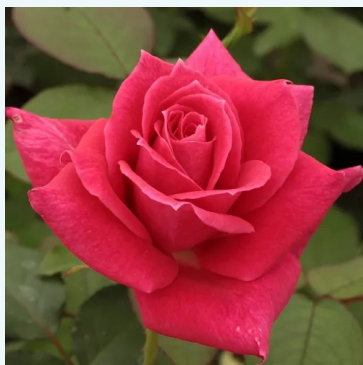

Rosa Sasad

różowy - róża wielkokwiatowa (herbatnia)
80-120 cm
róża o średnio intensywnym zapachu - o aromacie
przypraw
Márk Gergely