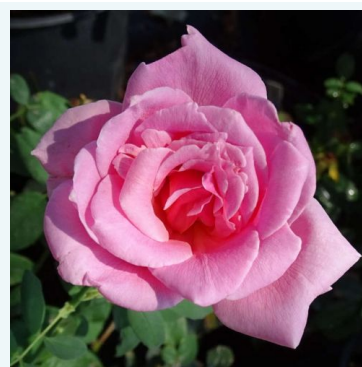

**Rosa Ducher 1845**

czerwony - róża wielkokwiatowa (herbatnia)  
90-100 cm  
róża o intensywnym zapachu - aromat piżmowy  
Fabien Ducher

**Rosa Eddy Mitchell®**

czerwony - żółty - róża wielkokwiatowa (herbatnia)  
50-60 cm  
róża o intensywnym zapachu - aromat malinowy  
Meilland International

**Rosa Edith Piaf®**

czerwony - róża wielkokwiatowa (herbatnia)  
80-90 cm  
róża o intensywnym zapachu - aromat bzu  
William J. Radler

**Rosa Eiffel Tower**

różowy - róża wielkokwiatowa (herbatnia)  
80-150 cm  
róża o intensywnym zapachu - o owocowym aromacie  
David L. Armstrong, Herbert C. Swim