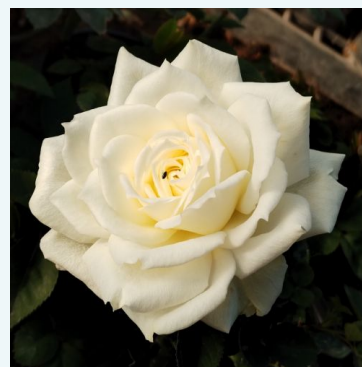

Rosa Stella Polare

biały - róża wielkokwiatowa (herbatnia)
90-100 cm
róża bezzapachowa -
Mathias Tantau, Jr.