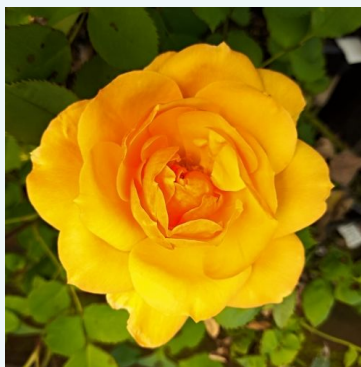

Rosa Golden Delicious

pomarańczowy - róża wielkokwiatowa (herbatnia)
60-80 cm
róża o dyskretnym zapachu - o aromacie anyżu
Tom Carruth