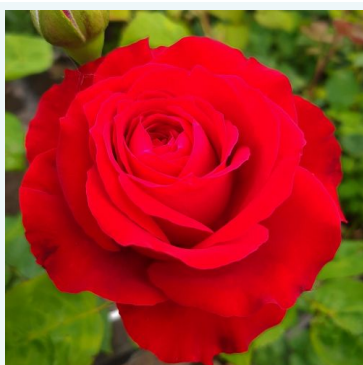

Rosa Pepitol

czerwony - róża wielkokwiatowa (herbatnia)
80-90 cm
róża o intensywnym zapachu - aromat fiołkowy
Discovered by - pharmaROSA®