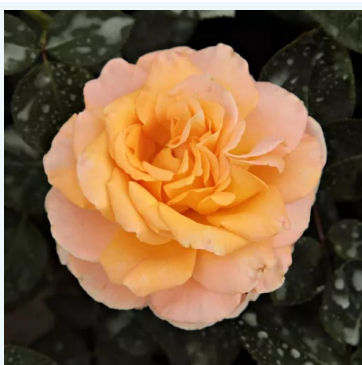

Rosa Scented Memory™

żółty - róża wielkokwiatowa (herbatnia)
100-150 cm
róża o dyskretnym zapachu - aromat herbaciany
L. Pernille Olesen, Mogens Nyegaard Olesen