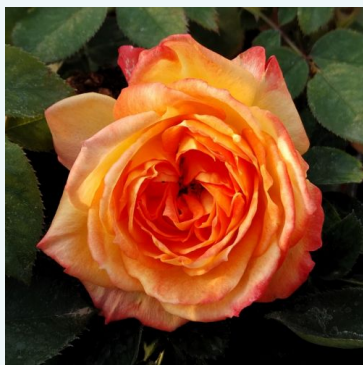

Rosa Cyelene

pomarańczowy - róża wielkokwiatowa (herbatnia)
60-80 cm
róża bezzapachowa - -
Keisei Rose Nursery