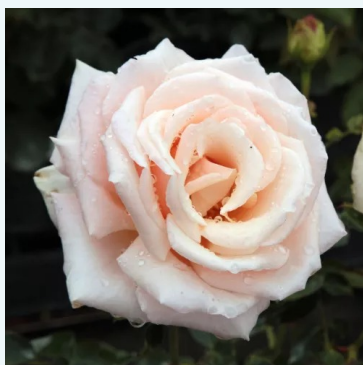

Rosa Diamond Jubilee

żółty - róża wielkokwiatowa (herbatnia)
90-130 cm
róża o dyskretnym zapachu - o aromacie cytryny
Eugene S. Boerner