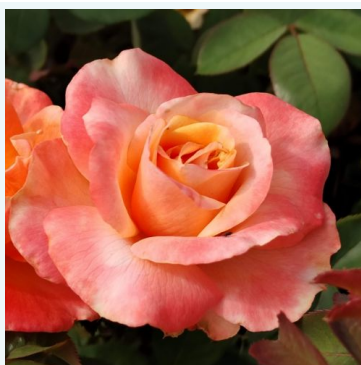

**Rosa Perla Negra**

czerwony - róża wielkokwiatowa (herbatnia)  
80-100 cm  
róża bezzapachowa - -  
G. Delbard

**Rosa Philatelie™**

czerwony - biały - róża wielkokwiatowa (herbatnia)  
70-180 cm  
róża bezzapachowa - -  
Samuel Darragh McGredy IV.