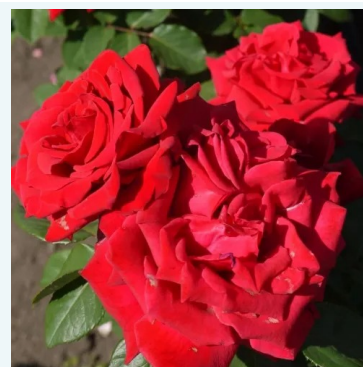

Rosa Valentino®

czerwony - róża wielkokwiatowa (herbatnia)
80-100 cm
róża bezzapachowa - -
Enrico Barri