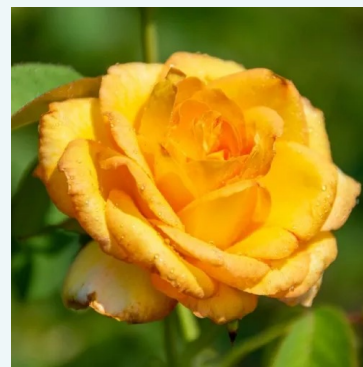

**Rosa Gina Lollobrigida®**

żółty - róża wielkokwiatowa (herbatnia)  
90-100 cm  
róża o dyskretnym zapachu - aromat piżmowy  
Alain Meiland

**Rosa Gold Crown®**

żółty - róża wielkokwiatowa (herbatnia)  
70-110 cm  
róża o intensywnym zapachu - o aromacie centifolia  
Reimer Kordes

**Rosa Golden Apatit**

żółty - róża wielkokwiatowa (herbatnia)  
60-80 cm  
róża o intensywnym zapachu - aromat goździkowy  
Samuel Darragh McGredy IV.

**Rosa Golden Delicious**

pomarańczowy - róża wielkokwiatowa (herbatnia)  
60-80 cm  
róża o dyskretnym zapachu - o aromacie anyżu  
Tom Carruth