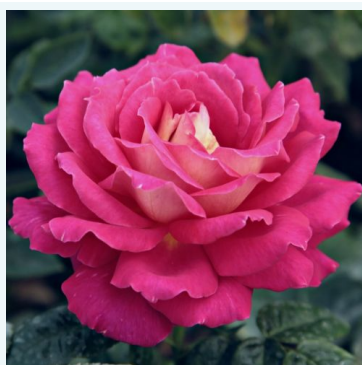

Rosa Truly Scrumptious™

różowy - róża wielkokwiatowa (herbatnia)
80-90 cm
róża o dyskretnym zapachu - o aromacie przypraw
Edward Smith