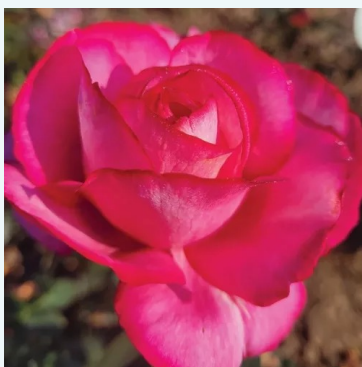

Rosa Guignol

różowy - róża wielkokwiatowa (herbatnia)
80-100 cm
róża o dyskretnym zapachu - o aromacie cynamonu
Pierre Orard