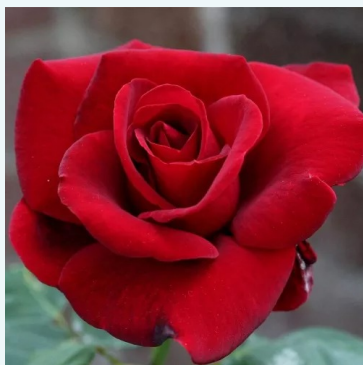

**Rosa Csodálatos Mandarin**

żółty - róża wielkokwiatowa (herbatnia)  
60-70 cm  
róża o dyskretnym zapachu - o aromacie brzoskwini  
Márk Gergely

**Rosa Cyelene**

pomarańczowy - róża wielkokwiatowa (herbatnia)  
60-80 cm  
róża bezzapachowa - -  
Keisei Rose Nursery

**Rosa Dame de Coeur**

czerwony - róża wielkokwiatowa (herbatnia)  
80-100 cm  
róża o średnio intensywnym zapachu - o aromacie  
konwalii  
Louis Lens

**Rosa Day Dream**

różowy - róża wielkokwiatowa (herbatnia)  
80-100 cm  
róża o dyskretnym zapachu - aromat goździkowy  
David L. Armstrong