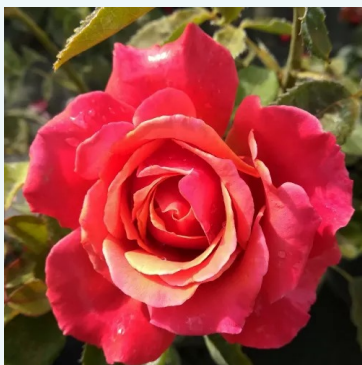

**Rosa Comtesse de Provence**

różowy - róża wielkokwiatowa (herbatnia)  
60-80 cm  
róża o intensywnym zapachu - o owocowym aromacie  
Alain Meilland

**Rosa Concorde**

żółty - różowy - róża wielkokwiatowa (herbatnia)  
100-110 cm  
róża o średnio intensywnym zapachu - aromat  
malinowy  
Meilland International