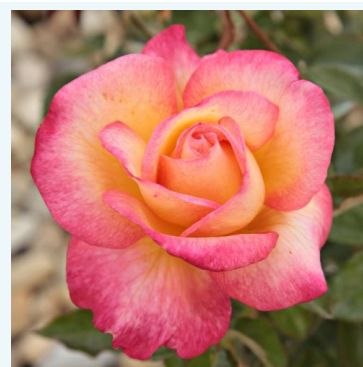

Rosa Centennial Star™

żółty - różowy - róża wielkokwiatowa (herbatnia)
80-120 cm
róża o intensywnym zapachu - o słodkim aromacie
Alain Meilland