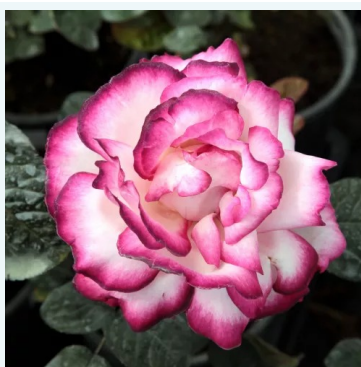

**Rosa Apricot Silk**

pomarańczowy - róża wielkokwiatowa (herbatnia)  
60-130 cm  
róża o średnio intensywnym zapachu - o aromacie  
brzoskwini  
Charles Walter Gregory

**Rosa Ariel**

pomarańczowy - róża wielkokwiatowa (herbatnia)  
100-160 cm  
róża o intensywnym zapachu - aromat piżmowy  
Bees of Chester

**Rosa Asja™**

czerwony - róża wielkokwiatowa (herbatnia)  
90-100 cm  
róża o dyskretnym zapachu - o aromacie anyżu  
Samuel Darragh McGredy IV.

**Rosa Athena®**

żółty - różowy - róża wielkokwiatowa (herbatnia)  
60-70 cm  
róża o intensywnym zapachu - o aromacie konwalii  
W. Kordes & Sons