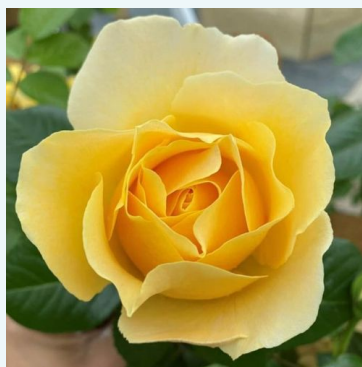

**Rosa Grand Siècle™**

różowy - róża wielkokwiatowa (herbatnia)  
80-100 cm  
róża o dyskretnym zapachu - aromat malinowy  
Georges Delbard

**Rosa Grande Amore ®**

czerwony - róża wielkokwiatowa (herbatnia)  
80-90 cm  
róża o dyskretnym zapachu - aromat piżmowy  
Tim Hermann Kordes

**Rosa Guignol**

różowy - róża wielkokwiatowa (herbatnia)  
80-100 cm  
róża o dyskretnym zapachu - o aromacie cynamonu  
Pierre Orard

**Rosa Guy's Gold**

żółty - róża wielkokwiatowa (herbatnia)  
60-90 cm  
róża o dyskretnym zapachu - aromat goździkowy  
Harkness & Co.