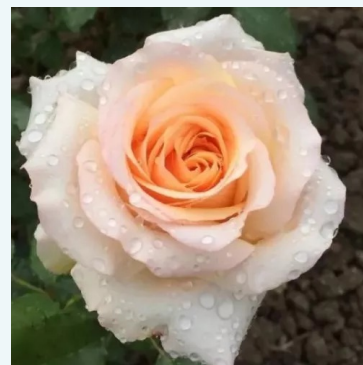

Rosa Saudeci

żółty - róża wielkokwiatowa (herbatnia)
60-80 cm
róża o intensywnym zapachu - o aromacie brzoskwini
Bernard Sauvageot