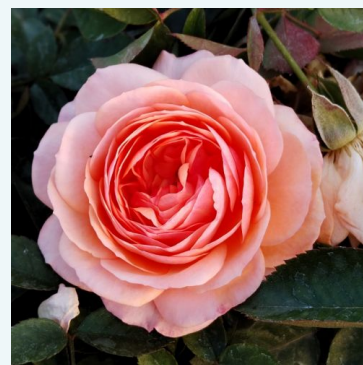

Rosa Panoldap

różowy - róża wielkokwiatowa (herbatnia)
60-80 cm
róża o dyskretnym zapachu - aromat herbaciany
Bernard Panozzo