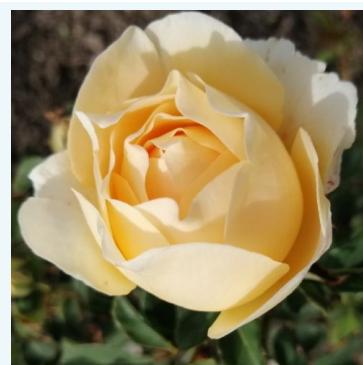

Rosa Yen Bai

żółty - róża wielkokwiatowa (herbatnia)
80-100 cm
róża o intensywnym zapachu - o owocowym aromacie
Jérôme Rateau