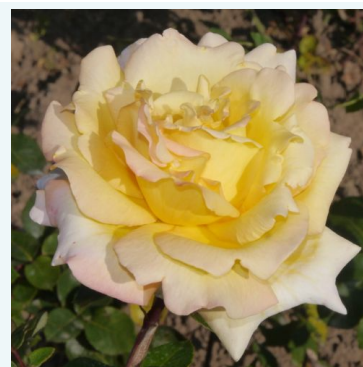

**Rosa Frénésie™**

żółty - różowy - róża wielkokwiatowa (herbatnia)  
100-120 cm  
róża o dyskretnym zapachu - o aromacie jabłka  
Michel Adam

**Rosa General MacArthur™**

różowy - róża wielkokwiatowa (herbatnia)  
120-150 cm  
róża o intensywnym zapachu - o aromacie jabłka  
Edward Gurney Hill

**Rosa Gina Lollobrigida®**

żółty - róża wielkokwiatowa (herbatnia)  
90-100 cm  
róża o dyskretnym zapachu - aromat piżmowy  
Alain Meiland

**Rosa Gold Crown®**

żółty - róża wielkokwiatowa (herbatnia)  
70-110 cm  
róża o intensywnym zapachu - o aromacie centifolia  
Reimer Kordes