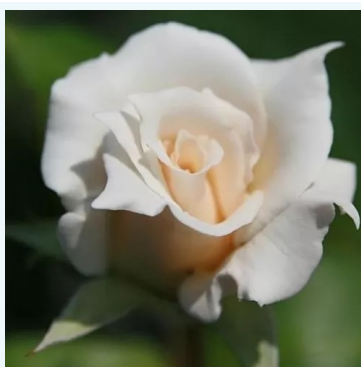

Rosa Fehér

biały - róża wielkokwiatowa (herbatnia)
80-100 cm
róża o średnio intensywnym zapachu - o aromacie
grejfruta
-