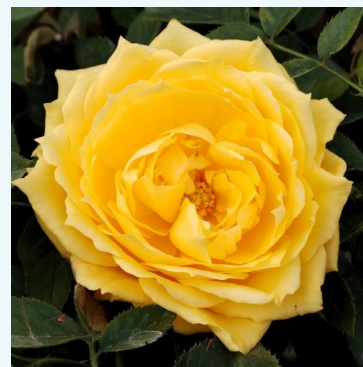

**Rosa Baie des Anges®**

biały - róża wielkokwiatowa (herbatnia)  
90-100 cm  
róża o intensywnym zapachu - o aromacie centifolia  
Vittorio Barni

**Rosa Bajazzo®**

czerwony - róża wielkokwiatowa (herbatnia)  
70-90 cm  
róża o średnio intensywnym zapachu - aromat fiołkowy  
Reimer Kordes

**Rosa Banzai**

żółty - róża wielkokwiatowa (herbatnia)  
80-90 cm  
róża o dyskretnym zapachu - aromat miodowy  
Meiland International

**Rosa Baralight®**

żółty - róża wielkokwiatowa (herbatnia)  
60-80 cm  
róża bezzapachowa -  
Enrico Barni