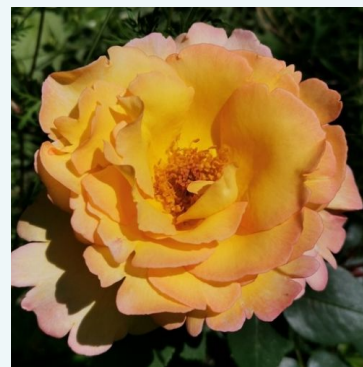

**Rosa Elina®**

żółty - róża wielkokwiatowa (herbatnia)  
100-120 cm  
róża o dyskretnym zapachu - o słodkim aromacie  
Patrick Dickson, Colin Dickson

**Rosa Elisabeth von Thüringen**

żółty - czerwony - róża wielkokwiatowa (herbatnia)  
60-80 cm  
róża o dyskretnym zapachu - aromat kwaśny  
Colin Dickson

**Rosa Elle®**

żółty - różowy - róża wielkokwiatowa (herbatnia)  
80-90 cm  
róża o intensywnym zapachu - aromat miodowy  
Jacques Mouchoffe

**Rosa Emeraude d'Or**

żółty - różowy - róża wielkokwiatowa (herbatnia)  
120-150 cm  
róża o średnio intensywnym zapachu - aromat  
waniliowy  
Georges Delbard