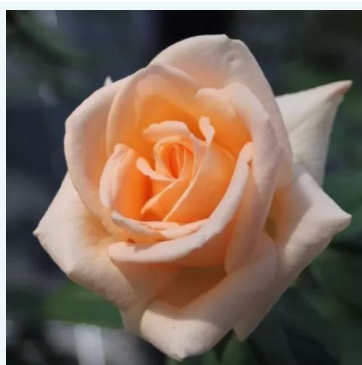

Rosa Oceana®

żółty - róża wielkokwiatowa (herbatnia)
80-100 cm
róża o intensywnym zapachu - o aromacie brzoskwini
Hans Jürgen Evers