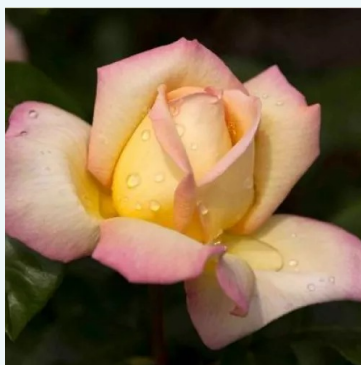

**Rosa Rhea**

różowy - róża wielkokwiatowa (herbatnia)  
60-90 cm  
róża o intensywnym zapachu - aromat goździkowy  
Discovered by - pharmaROSA®

**Rosa Rose Aimée™**

żółty - różowy - róża wielkokwiatowa (herbatnia)  
50-150 cm  
róża o intensywnym zapachu - o aromacie brzoskwini  
Jean-Marie Gaujard