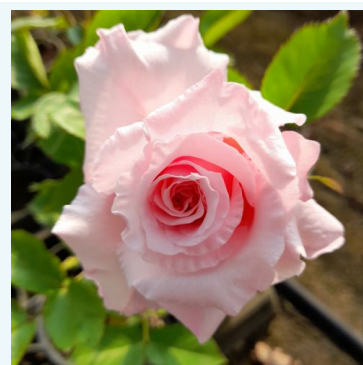

**Rosa Anastasia**

biały - róża wielkokwiatowa (herbatnia)  
90-100 cm  
róża o dyskretnym zapachu - aromat piżmowy  
NIRP International

**Rosa Andre Le Notre®**

różowy - róża wielkokwiatowa (herbatnia)  
90-100 cm  
róża o intensywnym zapachu - o aromacie truskawki  
Alain Meilland

**Rosa Andreas Khol**

biały - róża wielkokwiatowa (herbatnia)  
80-100 cm  
róża o dyskretnym zapachu - aromat morelowy  
Richard Agel

**Rosa Anika™**

żółty - róża wielkokwiatowa (herbatnia)  
90-100 cm  
róża bezzapachowa - -  
Haschke, Pflanzen-Kontor