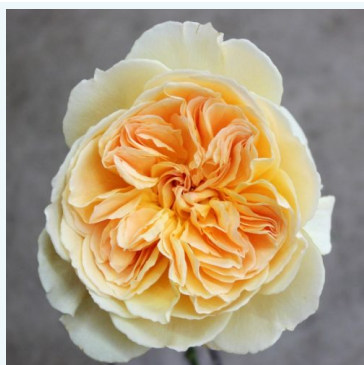

Rosa Marvelle

żółty - pomarańczowy - róża wielkokwiatowa (herbatnia)
90-120 cm
róża o dyskretnym zapachu - o aromacie anyżu
Samuel Darragh McGredy IV.