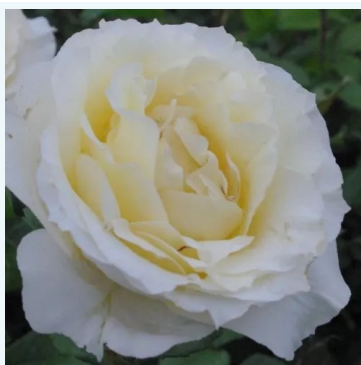

**Rosa Impératrice Farah™**

biały - czerwony - róża wielkokwiatowa (herbatnia)  
90-120 cm  
róża o dyskretnym zapachu - o owocowym aromacie  
Georges Delbard

**Rosa Indian Summer**

pomarańczowy - róża wielkokwiatowa (herbatnia)  
50-80 cm  
róża o intensywnym zapachu - o aromacie przypraw  
Colin A. Pearce

**Rosa Ingrid Bergman™**

czerwony - róża wielkokwiatowa (herbatnia)  
80-120 cm  
róża o średnio intensywnym zapachu - o słodkim  
aromacie  
L. Pernille Olesen, Mogens Nyegaard Olesen

**Rosa Iris Honey**