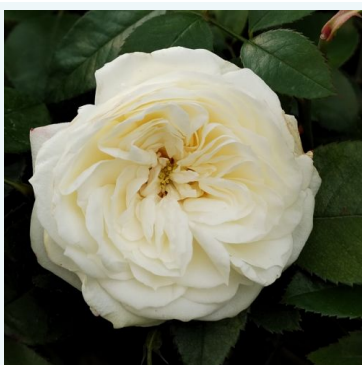

**Rosa Ambassador™**

pomarańczowy - róża wielkokwiatowa (herbatnia)  
100-140 cm  
róża bezzapachowa - -  
Marie-Louise Paolino

**Rosa Ambossfunken™**

czerwony - żółty - róża wielkokwiatowa (herbatnia)  
70-130 cm  
róża o dyskretnym zapachu - o aromacie grejfruta  
Meyer

**Rosa American Home™**

czerwony - róża wielkokwiatowa (herbatnia)  
130-150 cm  
róża o średnio intensywnym zapachu - aromat kwaśny  
Morey, Jr., Dennison H

**Rosa Amica™**

czerwony - róża wielkokwiatowa (herbatnia)  
50-150 cm  
róża o intensywnym zapachu - o aromacie centifolia  
Febo Giuseppe Cazzaniga

**Rosa Anastasia**

biały - róża wielkokwiatowa (herbatnia)  
90-100 cm  
róża o dyskretnym zapachu - aromat piżmowy  
NIRP International

**Rosa Andre Le Notre®**

różowy - róża wielkokwiatowa (herbatnia)  
90-100 cm  
róża o intensywnym zapachu - o aromacie truskawki  
Alain Meilland